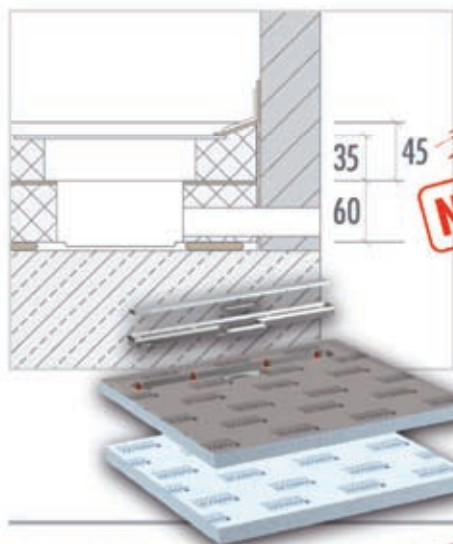

WIJ PRESENTEREN:

LUX ELEMENTS NOVITEITEN 2009

NIEUW LUX ELEMENTS®-TUB-LINE ... S

Douchebakken met afvoergoot voor grote diktes van bedekkingen

Douchebakelementen van hardschuim, vierkant of rechthoekig, met ingebouwde en afgedichte vloerafvoergoot. Mogelijke dikte van de vloerafwerking (tegel + lijm) voor

- de douchebak minstens 14 mm, maximaal 24 mm
- de betegelbare afdekking van kunststof = 20 mm
- de betegelbare gootafdekking van roestvrij staal = 12 mm

[verder >](#)